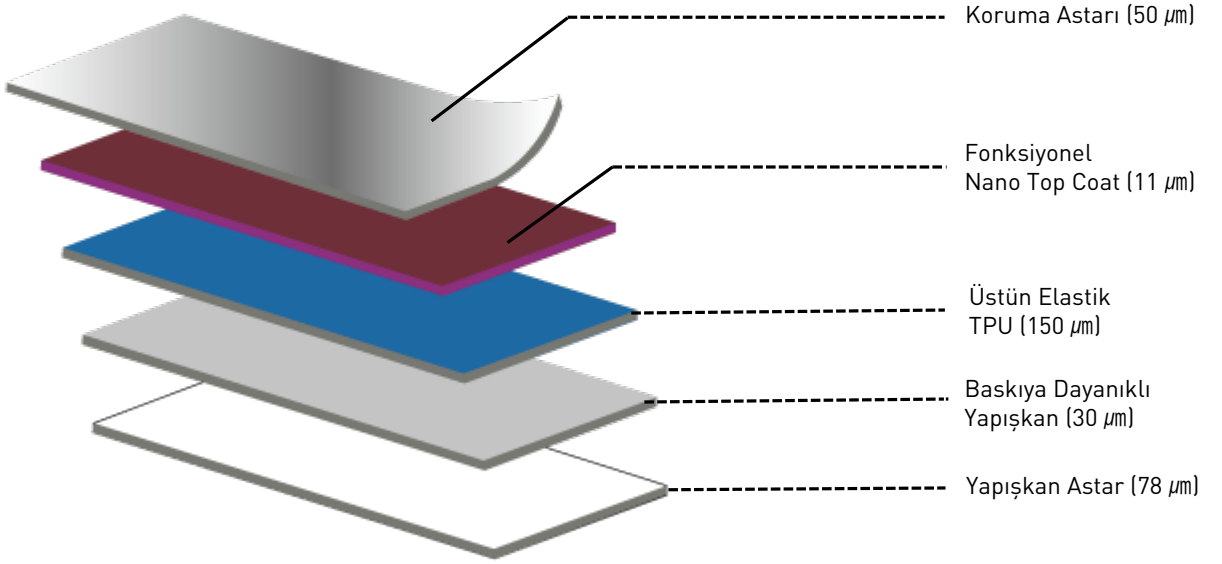

ÜRÜN AÇIKLAMASI

■ Ürün Yapısı (ZIVENT's TRACK DAY & TRACK DAY NITE)

■ ZIVENT Boya Koruma Filmi TRACK DAY serisi 5 katmandan oluşur. Baskıya Dayanıklı Yapışkan teknolojsi ve yüksek elastik TPU (poliüretan) sayesinde filmin uygulaması kolaydır. Fonksiyonel Nano Top Coat da Çizilme Direnci, Kendini Yenileme, Su iticilik ve Kimyasal Direnci özelliklerini en iyi seviyede dengelemiştir.