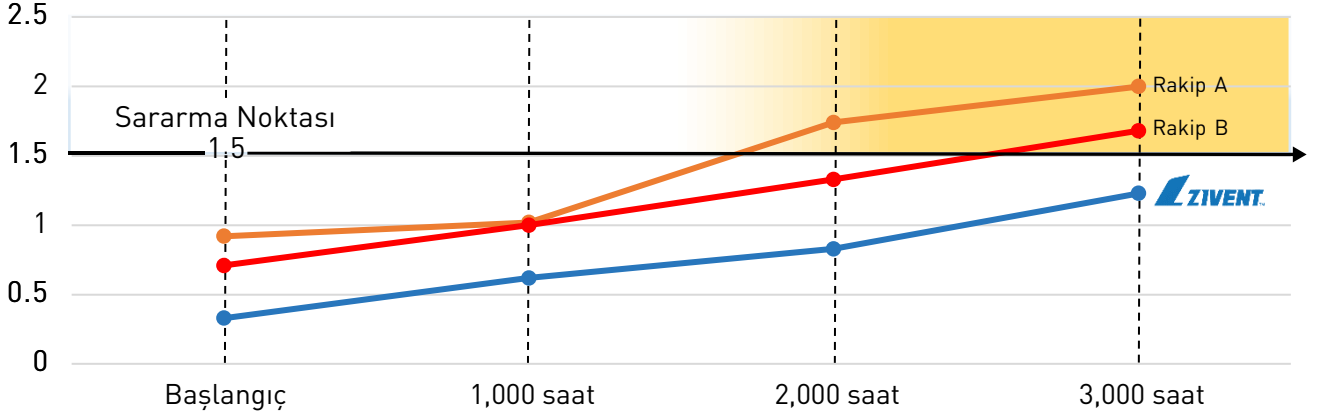

ÜRÜN AÇIKLAMASI

■ Hızlı UV Testi 3000 Saat (UVA)

※ Test Metodu: 8 saatlik periyotlar
(4 saat UV'ye tabi tutulmuş / 60°C / 0,71W/m², 4 saat soğutma / 50°C)

- 3000 saat boyunca Hızlı UV Testine tabi tutulan ZIVENT TRACK DAY'in sararma noktası olan 1.5'in altında kalarak renk değiştirmedeği kanıtlanmıştır. 3000 saatlik Hızlı UV Testi gerçek zamanda yaklaşık olarak 7 yıla denk gelmektedir.